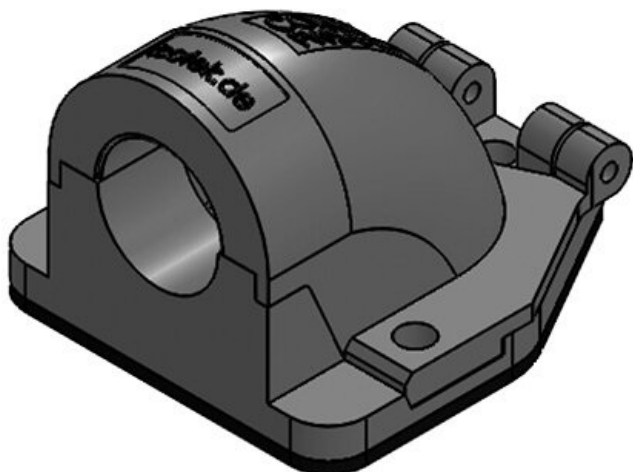

N° de cde	31411	Taille nominale NW 13
EAN	4251269300	Nombre de 3
	332	trous de vis
Unité d'emballage	10	Diamètre trous 4,3 mm
Longueur	49 mm	de vis
Largeur	45 mm	
Hauteur	32 mm	
Couleur	gris (RAL 7011)