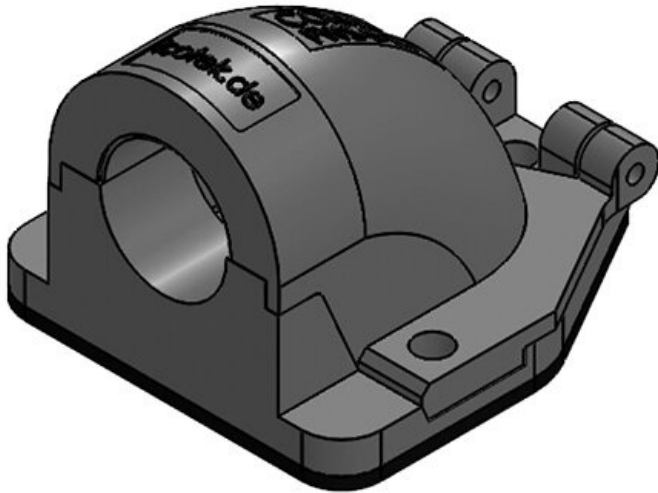

CONFIX™ FWS | Équerres à brides 90°

pour gaines de protection de câbles / IP54

IP54

RoHS
compliant

REACH
COMPLIANCE

Made in
Germany

Le raccord équerre à bride 90° CONFIX™ FWS, permet de recevoir directement les gaines de protection par clipsage, dans ce cas la gaine reste mobile en rotation, ou par l'intermédiaire de presse étoupe. Grâce à sa grande ouverture, l'équerre à bride est idéale pour le passage de câbles pré confectionnés. Les deux parties du raccord équerre CONFIX™ FWS sont reliés par une charnière pour éviter de perdre une partie.

Spécifications

Protection IP (EN 60529)	IP54
Matière	Polycarbonate
Caract. au feu	UL94-V0, auto-extinguible
Température	-30 C° à 100 C°
Propriétés	sans silicone, sans halogènes
Type de fixation	Visser

Avantages

- Fermeture sur charnière
- Assemblage très facile
- Conception fonctionnelle

Types et tailles de produits

CONFIX™ FWS-A 16 bk

N° de cde	31380	Couleur	noir
EAN	4251269300	Nombre de	3
	202	trous de vis	
Unité	10	Diamètre trous	4,3 mm
d'emballage		de vis	
Longueur	49 mm		
Largeur	45 mm		
Hauteur	32 mm		
Filetage	M16 x 1,5		

N° de cde	31381	Couleur	gris (RAL 7011)
EAN	4251269300219	Nombre de trous de vis	3
Unité d'emballage	10	Diamètre trous de vis	4,3 mm
Longueur	49 mm	de vis	
Largeur	45 mm		
Hauteur	32 mm		
Filetage	M16 × 1,5		