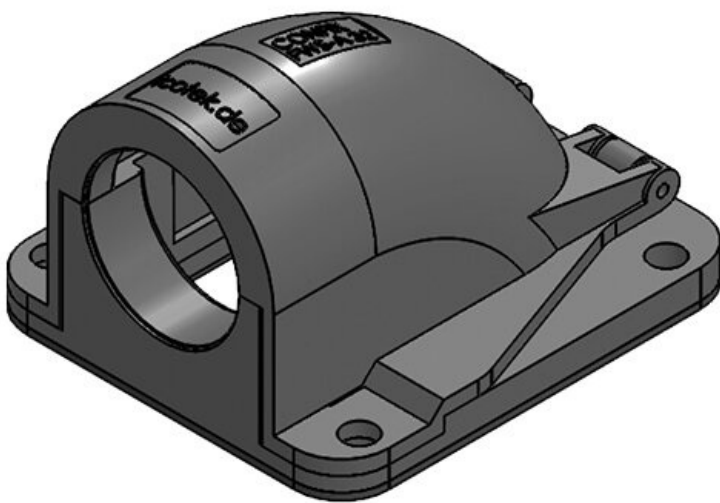

CONFIX™ FWS-A 32 gy

N° de cde	31390	Couleur	gris (RAL 7011)
EAN	4251269300271	Nombre de trous de vis	4
Unité d'emballage	10	Diamètre trous de vis	6,6 mm
Longueur	85 mm		
Largeur	76 mm		
Hauteur	51 mm		
Filetage	M32 x 1,5