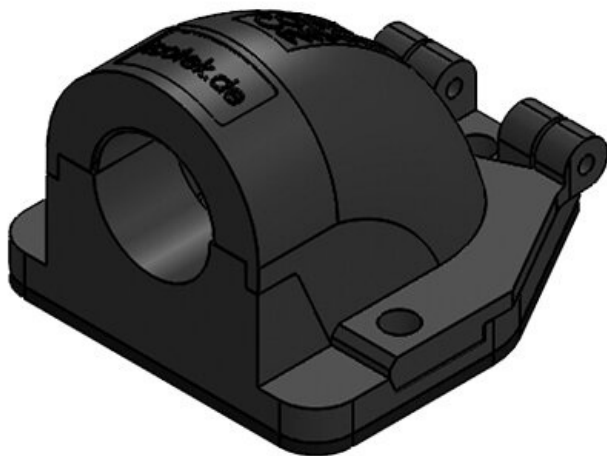

CONFIX™ FWS-B 11 bk

N° de cde	31410	Taille nominale	NW 13
EAN	4251269300325	Nombre de trous de vis	3
Unité d'emballage	10	Diamètre trous de vis	4,3 mm
Longueur	49 mm		
Largeur	45 mm		
Hauteur	32 mm		
Couleur	noir