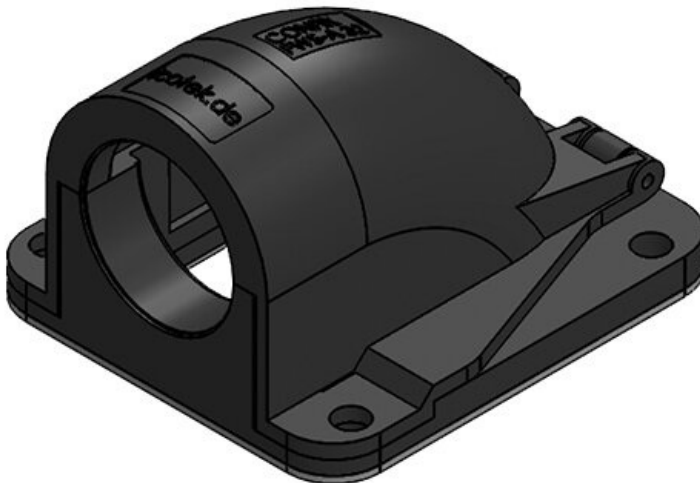

CONFIX™ FWS | Équerres à brides 90°

pour gaines de protection de câbles / IP54

IP54

RoHS
compliant

REACH
COMPLIANCE

Made in
Germany

Le raccord équerre à bride 90° CONFIX™ FWS, permet de recevoir directement les gaines de protection par clipsage, dans ce cas la gaine reste mobile en rotation, ou par l'intermédiaire de presse étoupe. Grâce à sa grande ouverture, l'équerre à bride est idéale pour le passage de câbles pré confectionnés. Les deux parties du raccord équerre CONFIX™ FWS sont reliés par une charnière pour éviter de perdre une partie.

- Fermeture sur charnière
- Assemblage très facile
- Conception fonctionnelle

Types et tailles de produits

CONFIX™ FWS-A 16 bk

N° de cde	31380	Couleur	noir
EAN	4251269300	Nombre de	3
	202	trous de vis	
Unité	10	Diamètre trous	4,3 mm
d'emballage		de vis	
Longueur	49 mm		
Largeur	45 mm		
Hauteur	32 mm		
Filetage	M16 x 1,5		

N° de cde	31383	Couleur	noir
EAN	4251269300226	Nombre de trous de vis	3
Unité d'emballage	10	Diamètre trous de vis	4,3 mm
Longueur	49 mm	de vis	
Largeur	45 mm		
Hauteur	32 mm		
Filetage	M20 × 1,5		

N° de cde	31384	Couleur	gris (RAL 7011)
EAN	4251269300233	Nombre de trous de vis	3
Unité d'emballage	10	Diamètre trous de vis	4,3 mm
Longueur	49 mm		
Largeur	45 mm		
Hauteur	32 mm		
Filetage	M20 x 1,5		

N° de cde	31389	Couleur	noir
EAN	4251269300264	Nombre de trous de vis	4
Unité d'emballage	10	Diamètre trous de vis	6,6 mm
Longueur	85 mm		
Largeur	76 mm		
Hauteur	51 mm		
Filetage	M32 × 1,5		

CONFIX™ FWS-A 32 gy