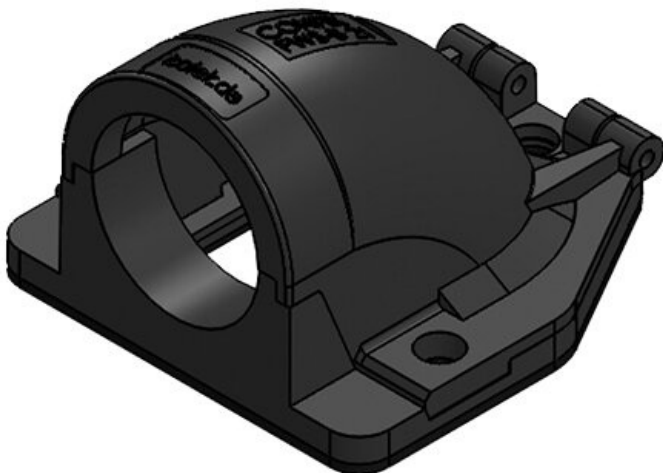

CONFIX™ FWS-B 21 bk

N° de cde	31416	Taille nominale	NW 23
EAN	4251269300	Nombre de	3
	363	trous de vis	
Unité	10	Diamètre trous	6,6 mm
d'emballage		de vis	
Longueur	67 mm		
Largeur	63 mm		
Hauteur	41 mm		
Couleur	noir