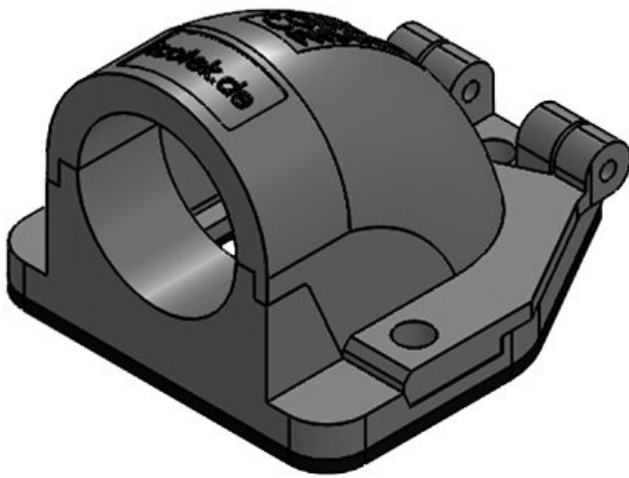

CONFIX™ FWS-B 16 gy

N° de cde	31414	Taille nominale	NW 17
EAN	4251269300	Nombre de	3
	356	trous de vis	
Unité	10	Diamètre trous	4,3 mm
d'emballage		de vis	
Longueur	49 mm		
Largeur	45 mm		
Hauteur	32 mm		
Couleur	gris (RAL		
	7011)