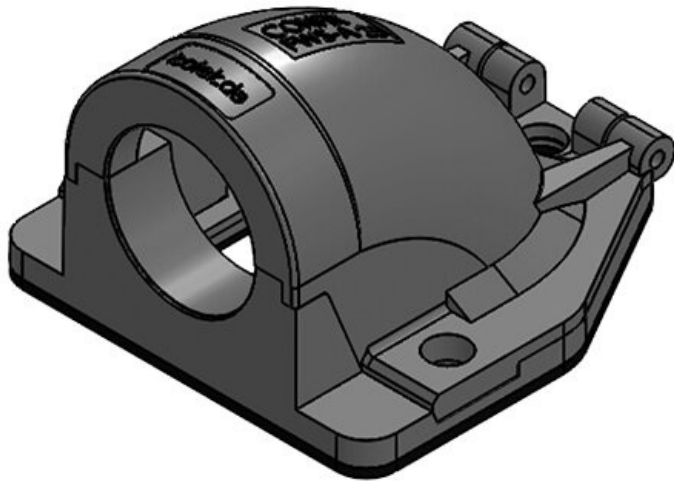

N° de cde	31387	Couleur	gris (RAL 7011)
EAN	4251269300257	Nombre de trous de vis	3
Unité d'emballage	10	Diamètre trous de vis	6,6 mm
Longueur	67 mm		
Largeur	63 mm		
Hauteur	41 mm		
Filetage	M25 × 1,5